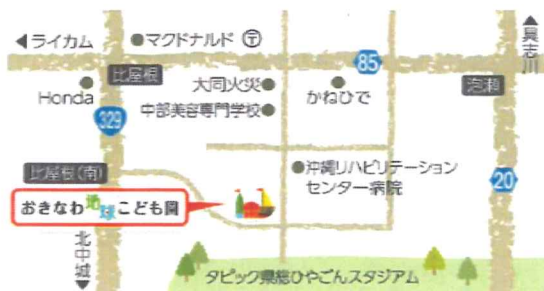

## 年齢…0歳から就学前まで

## 地域…指定はありません

(沖縄市以外でもO.K!)

・当センターはこども園内にあり、園児と触れ合う場面もあるかと思えます。

ルール・マナーを守り、安全に楽しく過ごせるよう宜しくお願い致します。

## 利用者のみなさまへ

★駐車場は園隣にあります。  
園舎フェンス側にお停めください。

★利用料は無料です。  
必ず事前に予約のご連絡を  
支援センターまでください。  
098-923-2424

日	月	火	水	木	金	土
			1	2	3	4
				親子遊び	憲法記念日	みどりの日
5	6	7	8	9	10	11
こどもの日	振替休日	親子遊び	栄養相談 午後のみ	親子遊び 午前のみ	親子遊び	
12	13	14	15	16	17	18
		親子遊び		親子遊び	親子遊び	
19	20	21	22	23	24	25
		親子遊び		お休み	お休み	
26	27	28	29	30	31	30
		親子遊び		親子遊び	親子遊び	

爽やかな風に泳ぐこいのぼりの時期、5月がやってきました。沖縄では5月は梅雨入りの時期でもありますね。園内でも新入园児のにぎやかな声と進級児の逞しい声で元気いっぱいのごども園です。

子育て支援センターかんがるー広場では子育ての不安や悩みを親子遊びを通しての解消や解決の場となるようにと考えています。

遊びに来てね！

\*午前中の時間は親子遊びとなります。動きやすい服装でご来園ください。

\*午後は子育て相談です。(※秘密厳守)